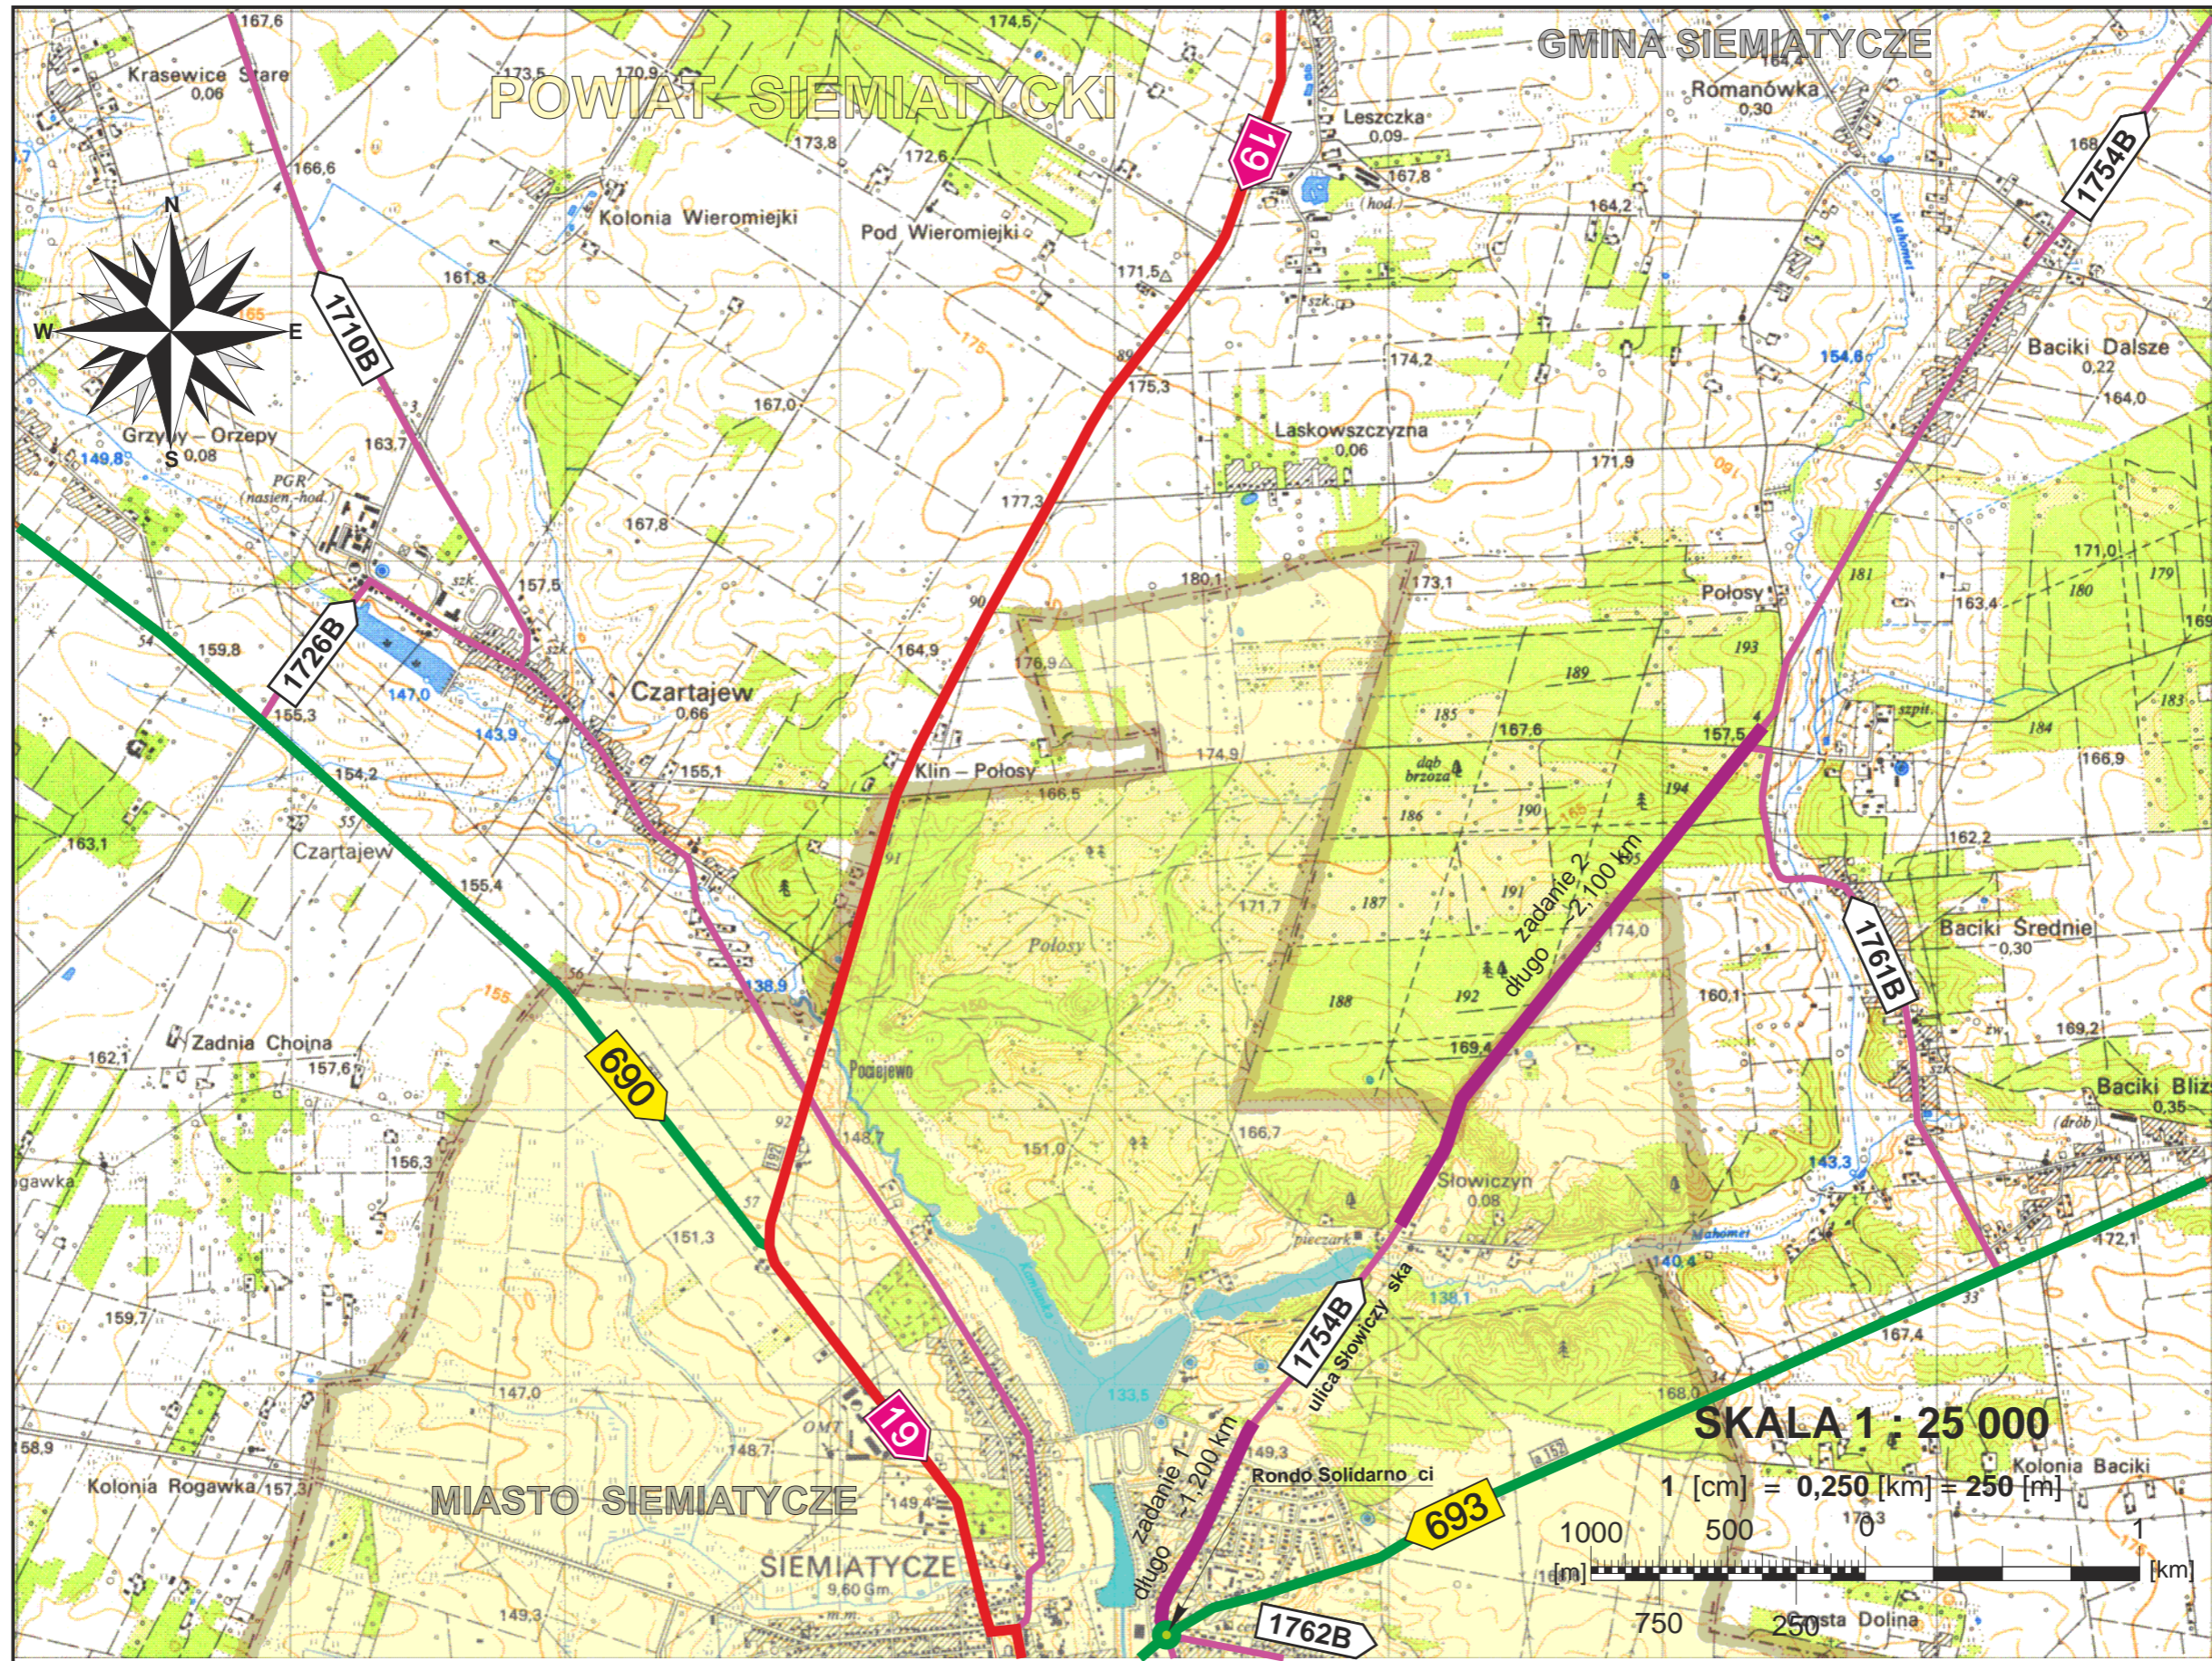

Mapa poglądowa lokalizująca odcinki drogi 1754B (ulica Słowiczyńska w Siemiatyczach) - Tolwin - Hornowo

**Legenda :**

- odcinki drogi 1754B do zaprojektowania ,
- drogi powiatowe,
- drogi wojewódzkie,
- drogi krajowe,

- 19** - numer drogi krajowej,
- 690** - numer drogi wojewódzkiej,
- 1754B** - numer drogi powiatowej,