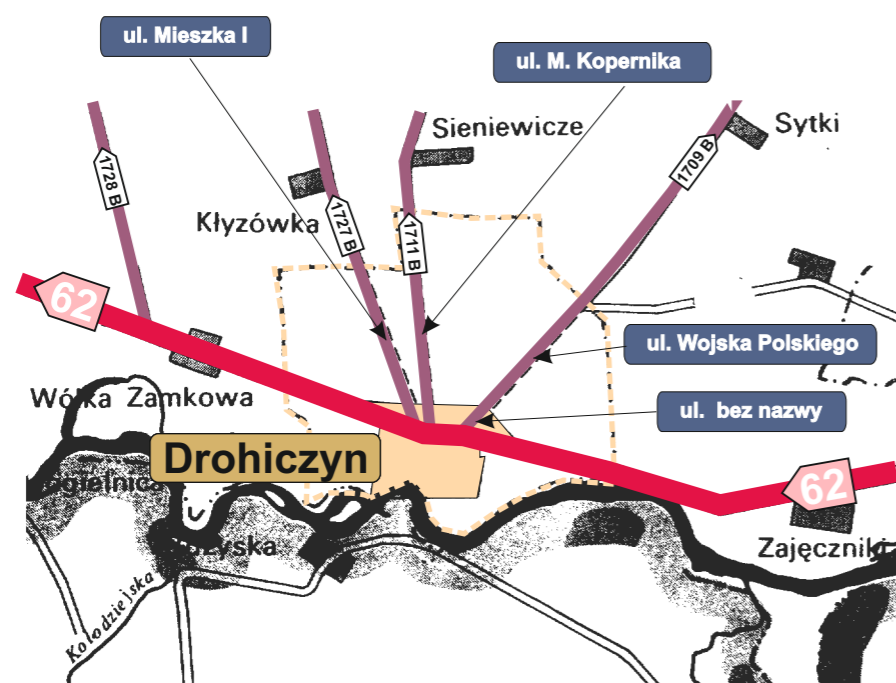

UPROSZCZONE PLANY MIAST POWIATU SIEMIATYCKIEGO DO POTRZEB ZIMOWEGO UTRZYMANIA W SEZONIE 2014/2015

DROHICZYN

SIEMIATYCZE

Legenda :

- granica miasta
- 19 - drogi krajowe
- 690 - drogi wojewódzkie
- 1736 B - drogi powiatowe
- Siemiatycze - siedziba powiatu
- Drohiczyn - siedziba gminy
- ul. Drohiczyńska ↘ - nazwa ulicy