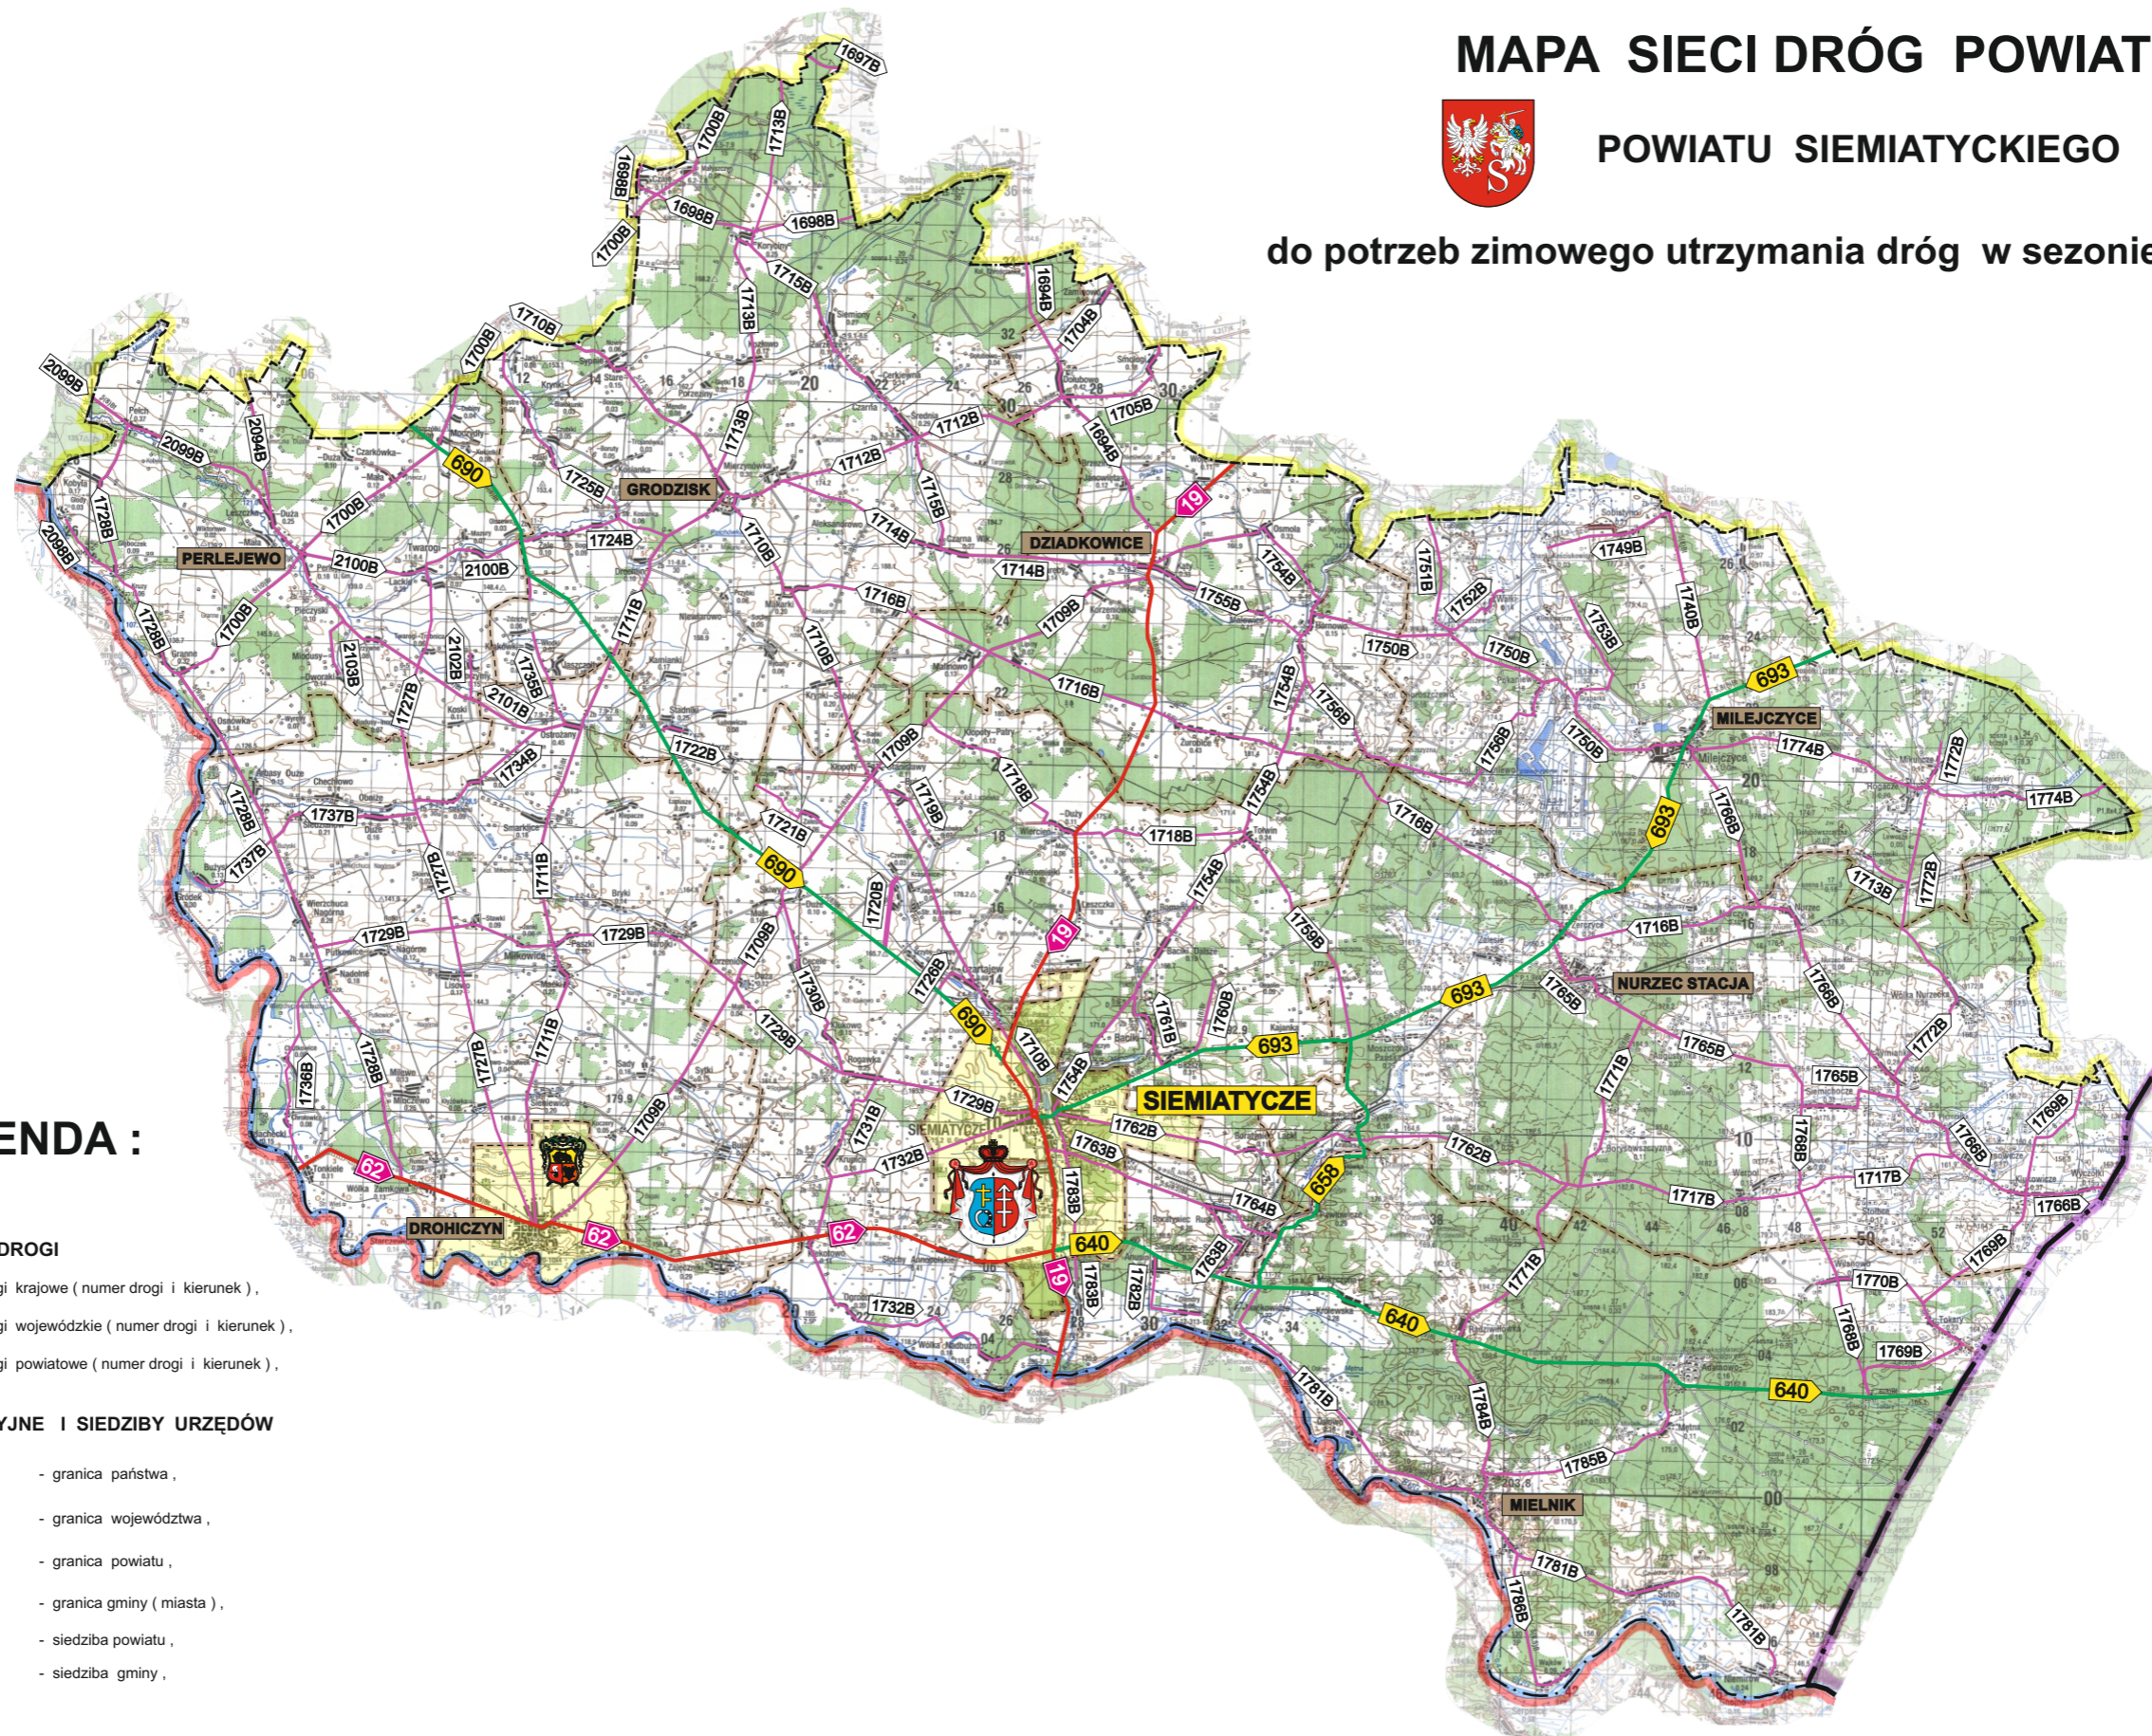

# MAPA SIECI DRÓG POWIATOWYCH

POWIATU SIEMIATYCKIEGO

do potrzeb zimowego utrzymania dróg w sezonie 2012 / 2013 roku

## LEGENDA :

### DROGI

- drogi krajowe ( numer drogi i kierunek ),
- drogi wojewódzkie ( numer drogi i kierunek ),
- drogi powiatowe ( numer drogi i kierunek ),

### GRANICE ADMINISTRACYJNE I SIEDZIBY URZĘDÓW

- granica państwa ,
- granica województwa ,
- granica powiatu ,
- granica gminy ( miasta ) ,
- siedziba powiatu ,
- siedziba gminy ,

SKALA 1 : 200 000

1 [ cm ] = 2 [ km ]